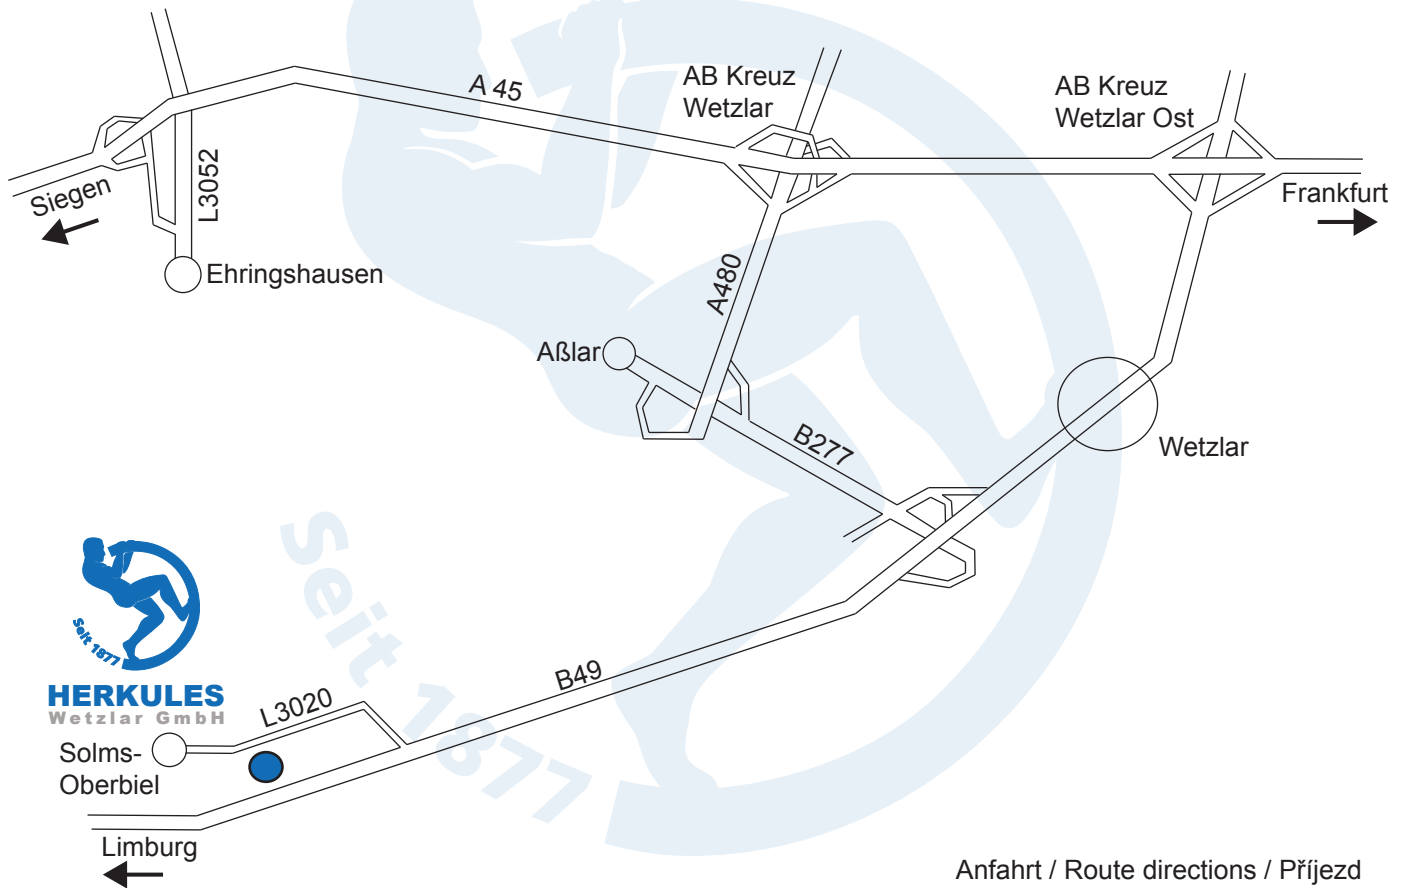

# Anfahrt - Route directions - Příjezd

Adresse / Address / Adresa      Herkules Wetzlar GmbH  
Altenberger Straße 5  
D-35606 Solms-Oberbiel

Tel.                                       : 0049-(0)6441/95580